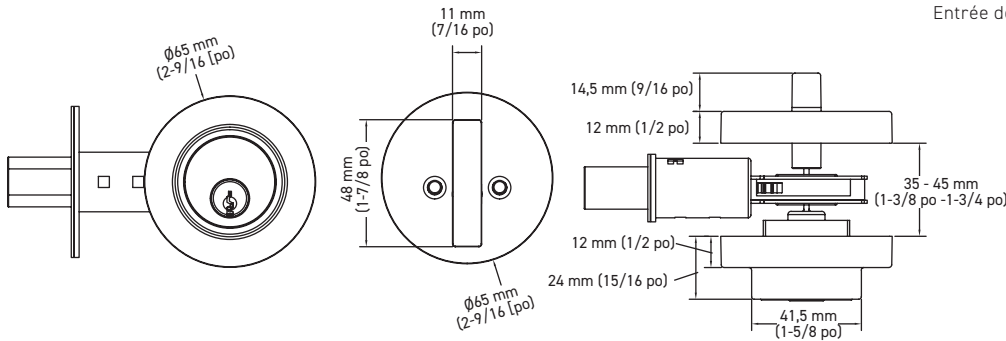

MONTAGE DE LA SERRURE À ROSETTE RONDE

SERVICES DE CLÉAGES OFFERTS

Entrée de clés WR5, clés différentes.