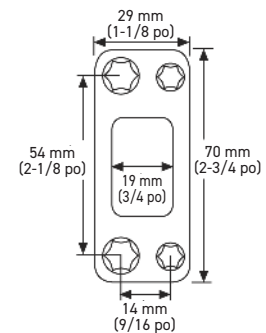

GÂCHE DE HAUT NIVEAU DE SÉCURITÉ

LES MESURES PEUVENT VARIER DE 3 %

LES MESURES SONT PRÉSENTÉES À TITRE DE RÉFÉRENCE SEULEMENT. TAYMOR SE RÉSERVE LE DROIT DE CHANGER LES SPÉCIFICATIONS DU PRODUIT SANS DONNER D'AVIS. POUR CONSULTER LES DÉTAILS DE LA GARANTIE DU PRODUIT, VEUILLEZ VISITER LE SITE WEB DE TAYMOR

EMBALLAGE DE DÉTAIL	ROSETTE RONDE	ROSETTE CARRÉE
NICKEL SATINÉ 15	34-FV606	34-FV607
NOIR MAT 19	34-FV616	34-FV617
QTÉ CAISSE 4		
BUILDER PACK	ROSETTE RONDE	ROSETTE CARRÉE
NICKEL SATINÉ 15	33-D6064	33-D6074
NOIR MAT 19	33-D6164	33-D6174
CHORME POLI 26	33-D6664	33-D6674
QTÉ CAISSE 18