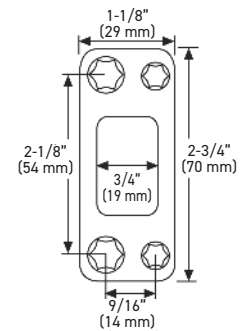

HIGH SECURITY STRIKE

MEASUREMENTS SUBJECT TO A 3% VARIANCE

MEASUREMENTS ARE FOR REFERENCE ONLY. TAYMOR RESERVES THE RIGHT TO CHANGE THE PRODUCT SPECS WITHOUT NOTICE. FOR PRODUCT WARRANTY, PLEASE VISIT TAYMOR WEBSITE FOR DETAILS

RETAIL PACK	ROUND ROSE	SQUARE ROSE
SATIN NICKEL 15	34-FV606	34-FV607
MATTE BLACK 19	34-FV616	34-FV617
CASE QTY. 4		
BUILDER PACK	ROUND ROSE	SQUARE ROSE
SATIN NICKEL 15	33-D6064	33-D6074
MATTE BLACK 19	33-D6164	33-D6174
POLISHED CHROME 26	33-D6664	33-D6674

CASE QTY. 18