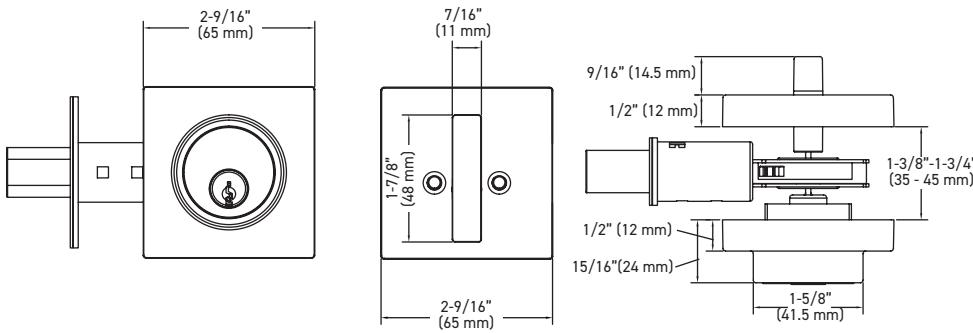

SQUARE ROSE LOCK ASSEMBLY