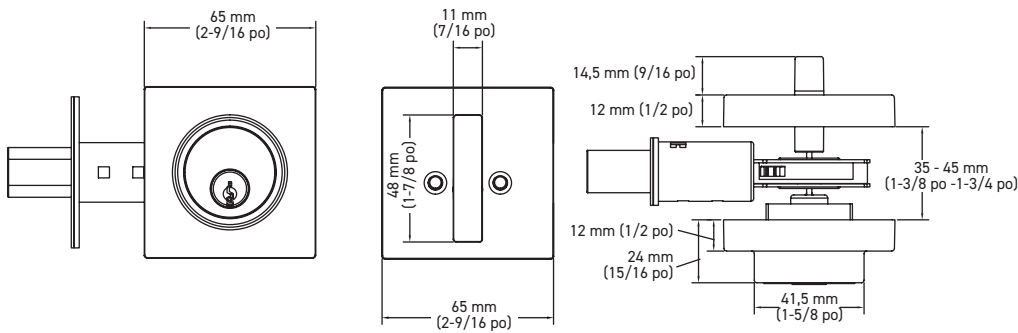

MONTAGE DE LA SERRURE À ROSETTE CARRÉE