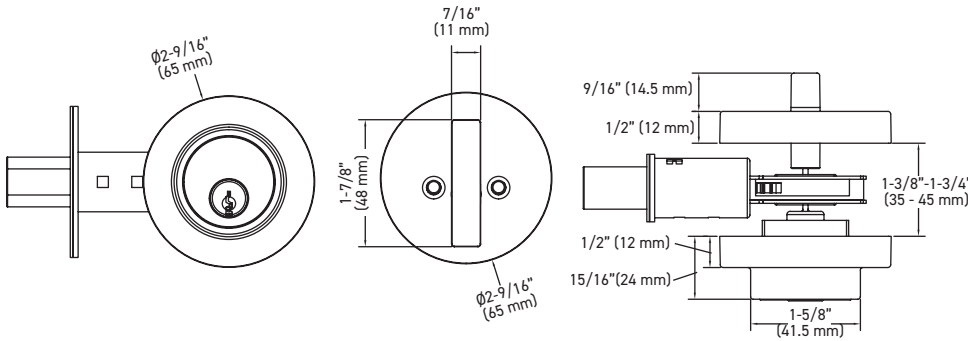

ROUND ROSE LOCK ASSEMBLY