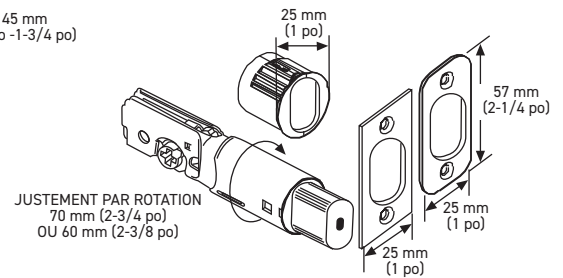

SPÉCIFICATIONS

- › CONSTRUCTION EN MÉTAL MASSIF
- › TIGES EN ACIER TREMPÉ « ANTICOUPURE »
- › LOQUET 6-EN-1
- › CONVIENT AUX PORTES D'ÉPAISSEUR STANDARD : 35 mm (1-3/8 po) à 45 mm (1-3/4 po)
- › DEUX VIS DE GÂCHE DE 76 mm (3 po) POUR UNE SÉCURITÉ ACCRUE
- › GÂCHE DE HAUT NIVEAU DE SÉCURITÉ
- › LE PÊNE DORMANT S'ADAPTE UNIQUEMENT A UN TROUS DE 54 mm (2-1/8 po)
- › DISPONIBLE EN CLÉ IDENTIQUE (PACK DE 3)

QUALITÉ
3

ANSI DE QUALITÉ 3

GARANTIE À VIE SUR MÉCANISME ET
DE 5 ANS SUR LA FINITION

MONTAGE DE LA SERRURE À ROSETTE RONDE

SERVICES DE CLÉAGES OFFERTS

Entrée de clés WR5, clés différentes.

MONTAGE DE LA SERRURE À ROSETTE CARRÉE

GÂCHE DE HAUT NIVEAU DE SÉCURITÉ

LES MESURES PEUVENT VARIER DE 3 %

LES MESURES SONT PRÉSENTÉES À TITRE DE RÉFÉRENCE SEULEMENT. TAYMOR SE RÉSERVE LE DROIT DE CHANGER LES SPÉCIFICATIONS DU PRODUIT SANS DONNER D'AVIS. POUR CONSULTER LES DÉTAILS DE LA GARANTIE DU PRODUIT, VEUILLEZ VISITER LE SITE WEB DE TAYMOR

EMBALLAGE DE DÉTAIL	ROSETTE RONDE	ROSETTE CARRÉE
NICKEL SATINÉ 15	34-FV606	34-FV607
NOIR MAT 19	34-FV616	34-FV617
QTÉ CAISSE 4		
BUILDER PACK	ROSETTE RONDE	ROSETTE CARRÉE
NICKEL SATINÉ 15	33-D6064	33-D6074
NOIR MAT 19	33-D6164	33-D6174
CHORME POLI 26	33-D6664	33-D6674
QTÉ CAISSE 18