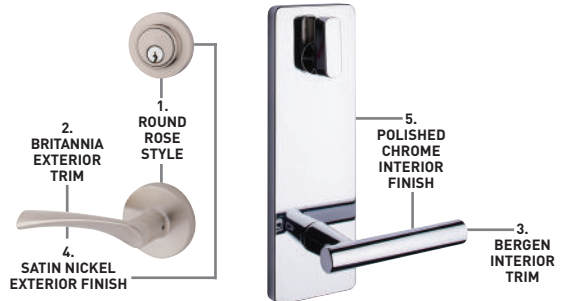

### HOW TO ORDER

Add desired style, trim, and finish code to the item number [30-INT]

Please note: the cells highlighted in the tables below are for illustrative purposes only.

PREMIER	STYLE	EXTERIOR TRIM	INTERIOR TRIM	EXTERIOR FINISH		INTERIOR FINISH		DOOR HANDING*
30-INT	SQ SQUARE ROSE	74 ARC DECO	74 ARC DECO	BRN	AGED BRONZE	BRN	AGED BRONZE	<b>R RIGHT HANDED</b>
	RD ROUND ROSE	62 BERGEN	<b>62 BERGEN</b>	SN	<b>SATIN NICKEL</b>	SN	SATIN NICKEL	L LEFT HANDED
		<b>63 BRITANNIA</b>	63 BRITANNIA	BLK	MATTE BLACK	BLK	MATTE BLACK	
		44 EQUINOX	44 EQUINOX	SC	SATIN CHROME	SC	SATIN CHROME	
		72 SLIP STREAM	72 SLIP STREAM	PC	POLISHED CHROME	<b>PC</b>	<b>POLISHED CHROME</b>	
		49 STOCKHOLM	49 STOCKHOLM					
		64 VEGA	64 VEGA					
*Specify door handing for Britannia	<b>63 BRITANNIA*</b>	63 BRITANNIA*						

### CARACTÉRISTIQUES

- UN SEUL MOUVEMENT DU LEVIER INTÉRIEUR RÉTRACTE SIMULTANÉMENT LE PÊNE DEMI-TOUR ET LE PÊNE DORMANT POUR UNE SORTIE RAPIDE ET FACILE
- INTERCHANGEABLE AVEC TOUTE GARNITURE-LEVIER DE LA SÉRIE PREMIER DE TAYMOR
- CONFORME AU CODE DE RÉFÉRENCE DE L'ÉTAT DE CALIFORNIE LORSQUE UTILISÉ AVEC UN LEVIER CATANA (LEVIER QUI RETOURNE À AU MOINS 13 mm (1/2 po) DE LA FACE DE LA PORTE)
- LOQUETS 2-EN-1 AVEC DISTANCE D'ENTRÉE RÉGLABLE : 60 mm (2 3/8 po) - 70 mm (2 3/4 po)
- TÊTIÈRES À COINS CARRÉS DE 25 mm x 57 mm (1 po x 2-1/4 po) POUR PÊNE DORMANT ET LOQUET À RESSORT
- COMPREND UN REVÊTEMENT DE LOQUET POUR PRÉPARATION DE 28,5 mm (1-1/8 po) DE LARGEUR
- PÊNE DORMANT EN ACIER À HAUTE RÉSISTANCE IMPOSSIBLE À SCIER AVEC SAILLIE DE 1 po POUR ENTRAXE STANDARD DE 140 mm (5-1/2 po) ET DIAMÈTRE DE TROU DE 54 mm (2-1/8 po)
- POUR ÉPAISSEUR DE PORTE : 45 mm (1-3/4 po) - 54 mm (2-1/8 po)
- GÂCHE DU LOQUET À RESSORT À COINS ARRONDIS AVEC LANGUETTE PLEINE LARGEUR ET RÉGLABLE
- GÂCHE DU PÊNE DORMANT HAUTE SÉCURITÉ