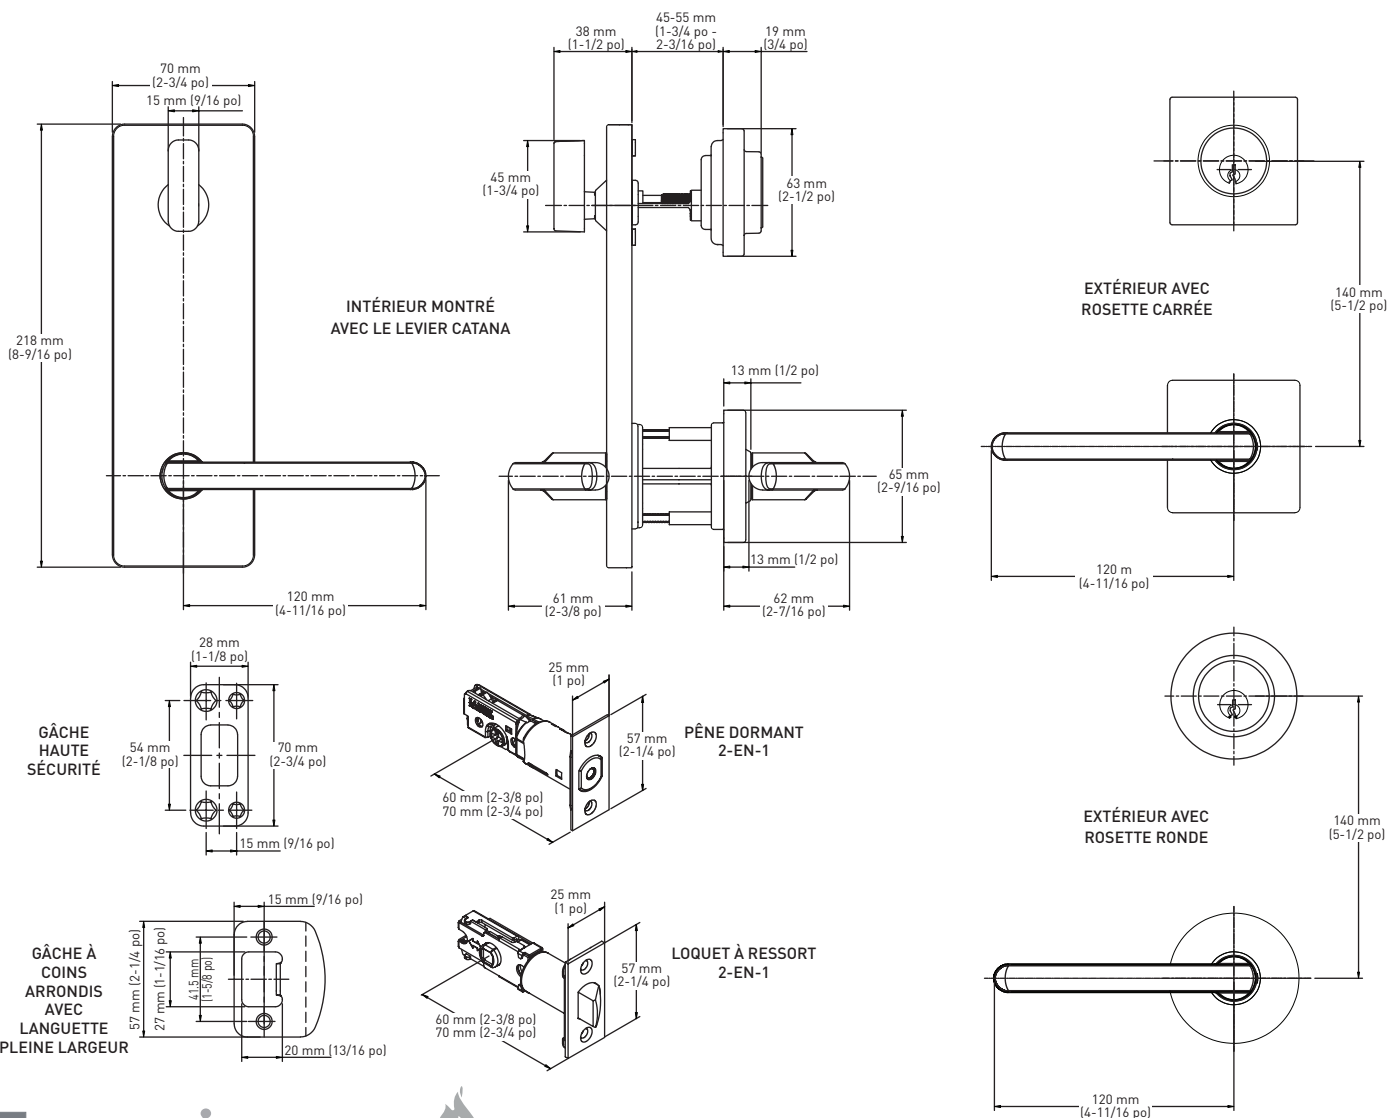

GRADE
2

ANSI DE QUALITÉ 2

Répond aux normes ADA

AVEC RÉSISTANCE AU FEU

Homologué UL pour une résistance au feu de 3 heures

SERVICES DE CLÉAGE COMPLETS OFFERTS

Entrée de clé SC4 à 6 goupilles, emballée avec des clés différentes.

GARANTIE À VIE LIMITÉE SUR LES
COMPOSANTS MÉCANIQUES ET LA FINITION