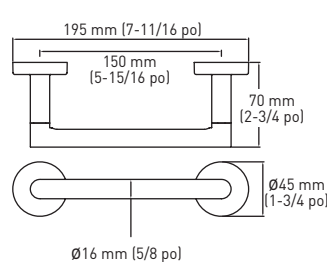

SPÉCIFICATIONS

- COMPREND LES PLAQUES DE MONTAGE* 30 mm x 30 mm (1-3/16 po x 1-3/16 po) - ACIER
- *PORTE-PAPIER HYGIÉNIQUE 37 mm x 36 mm (1-15/32 po x 1-13/32 po) - ZINC NYLON ET LES VIS PHILLIPS EN ACIER : NO 8 DE 32 mm (1-1/4 po)
- CONSTRUCTION EN ZINC MASSIF MOULÉ SOUS PRESSION (SUPPORTS)

PORTE-SERVIETTES

PORTE-SERVIETTES DOUBLE

CROCHET SIMPLE POUR PEIGNOIR

ANNEAU À SERVIETTES

PORTE-PAPIER HYGIÉNIQUE PIVOTANT

PORTE-PAPIER HYGIÉNIQUE SERVIETTES

PORTE-PAPIER HYGIÉNIQUE (INSTALLATION À GAUCHE UNIQUEMENT)