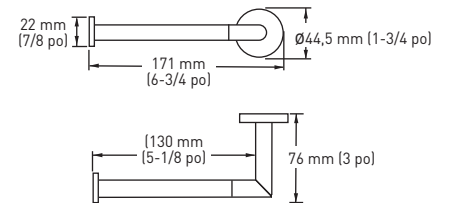

SPÉCIFICATIONS

- COMPREND LES PLAQUES DE MONTAGE* 30 mm x 30 mm (1-3/16 po x 1-3/16 po) - ACIER
- *PORTE-PAPIER HYGIÉNIQUE 37 mm x 36 mm (1-15/32 po x 1-13/32 po) - ZINC NYLON ET LES VIS PHILLIPS EN ACIER : NO 8 DE 32 mm (1-1/4 po)
- CONSTRUCTION EN ZINC MASSIF MOULÉ SOUS PRESSION (SUPPORTS)

PORTE-SERVIETTES

PORTE-SERVIETTES DOUBLE

CROCHET SIMPLE POUR PEIGNOIR

ANNEAU À SERVIETTES

PORTE-PAPIER HYGIÉNIQUE PIVOTANT

PORTE-PAPIER HYGIÉNIQUE SERVIETTES

PORTE-PAPIER HYGIÉNIQUE (INSTALLATION À GAUCHE UNIQUEMENT)