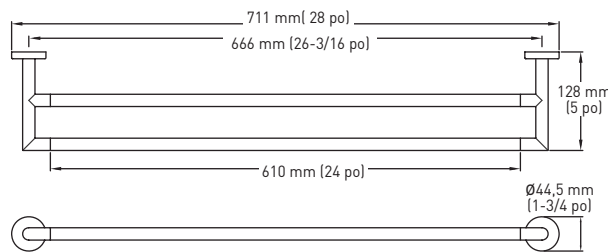

SPÉCIFICATIONS

- COMPREND LES PLAQUES DE MONTAGE* 30 mm x 30 mm (1-3/16 po x 1-3/16 po) - ACIER
- *PORTE-PAPIER HYGIÉNIQUE 37 mm x 36 mm (1-15/32 po x 1-13/32 po) - ZINC NYLON ET LES VIS PHILLIPS EN ACIER : NO 8 DE 32 mm (1-1/4 po)
- CONSTRUCTION EN ZINC MASSIF MOULÉ SOUS PRESSION (SUPPORTS)

PORTE-SERVIETTES

PORTE-SERVIETTES DOUBLE

CROCHET SIMPLE POUR PEIGNOIR

ANNEAU À SERVIETTES

PORTE-PAPIER HYGIÉNIQUE PIVOTANT

PORTE-PAPIER HYGIÉNIQUE SERVIETTES

PORTE-PAPIER HYGIÉNIQUE (INSTALLATION À GAUCHE UNIQUEMENT)