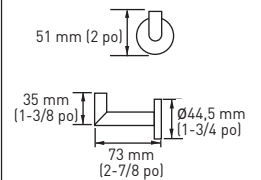

SPÉCIFICATIONS

- COMPREND LES PLAQUES DE MONTAGE* 30 mm x 30 mm (1-3/16 po x 1-3/16 po) - ACIER
- *PORTE-PAPIER HYGIÉNIQUE 37 mm x 36 mm (1-15/32 po x 1-13/32 po) - ZINC NYLON ET LES VIS PHILLIPS EN ACIER : NO 8 DE 32 mm (1-1/4 po)
- CONSTRUCTION EN ZINC MASSIF MOULÉ SOUS PRESSION (SUPPORTS)

PORTE-SERVIETTES

PORTE-SERVIETTES DOUBLE

CROCHET SIMPLE POUR PEIGNOIR

ANNEAU À SERVIETTES

PORTE-PAPIER HYGIÉNIQUE PIVOTANT

PORTE-PAPIER HYGIÉNIQUE SERVIETTES

PORTE-PAPIER HYGIÉNIQUE (INSTALLATION À GAUCHE UNIQUEMENT)

LES MESURES PEUVENT VARIER DE 3 %

LES MESURES SONT PRÉSENTÉES À TITRE DE RÉFÉRENCE SEULEMENT. TAYMOR SE RÉSERVE LE DROIT DE CHANGER LES SPÉCIFICATIONS DU PRODUIT SANS DONNER D'AVIS. POUR CONSULTER LES DÉTAILS DE LA GARANTIE DU PRODUIT, VEUILLEZ VISITER LE SITE WEB DE TAYMOR