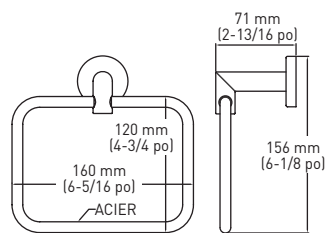

SPÉCIFICATIONS

- COMPREND LES PLAQUES DE MONTAGE* 30 mm x 30 mm (1-3/16 po x 1-3/16 po) - ACIER
- *PORTE-PAPIER HYGIÉNIQUE 37 mm x 36 mm (1-15/32 po x 1-13/32 po) - ZINC NYLON ET LES VIS PHILLIPS EN ACIER : NO 8 DE 32 mm (1-1/4 po)
- CONSTRUCTION EN ZINC MASSIF MOULÉ SOUS PRESSION (SUPPORTS)

PORTE-SERVIETTES

PORTE-SERVIETTES DOUBLE

CROCHET SIMPLE POUR PEIGNOIR

ANNEAU À SERVIETTES

PORTE-PAPIER HYGIÉNIQUE PIVOTANT

PORTE-PAPIER HYGIÉNIQUE SERVIETTES

PORTE-PAPIER HYGIÉNIQUE (INSTALLATION À GAUCHE UNIQUEMENT)

EMBALLAGE DE DÉTAIL	NICKEL SATINÉ 15	NOIR MAT 19	CHROME POLI 26	MATÉRIAU	QTÉ LA CAISSE
PORTE-SERVIETTES DE 18 po	-	02-D2810BLK	-	ZINC/ACIER	4
PORTE-SERVIETTES DE 18 po	-	02-D2818BLK	02-D2818	ZINC/ACIER	4
PORTE-SERVIETTES DE 24 po	-	02-D2824BLK	02-D2824	ZINC/ACIER	4
PORTE-SERVIETTES DE 30 po	-	-	02-D2830	ZINC/ACIER	4
PORTE-SERVIETTES DOUBLE - 24 po	-	-	02-D2824D	ZINC/ACIER	4
CROCHET SIMPLE POUR PEIGNOIR	-	02-D2801BLK	02-D2801	ZINC	4
ANNEAU À SERVIETTES	-	-	02-D2804A	ZINC/ACIER	4
PORTE-PAPIER HYGIÉNIQUE	-	02-D2848BLK	02-D2848	ZINC/ACIER	4
PORTE-PAPIER HYGIÉNIQUE/SERVIETTES	-	-	02-D2838	ZINC/ACIER	4
EMBALLAGE POUR CONSTRUCTEUR					
PORTE-SERVIETTES DE 10 po	04-SN2810	04-2810BLK	04-2810	ZINC/ACIER	10
PORTE-SERVIETTES DE 18 po	04-SN2818	04-2818BLK	04-2818	ZINC/ACIER	10
PORTE-SERVIETTES DE 24 po	04-SN2824	04-2824BLK	04-2824	ZINC/ACIER	10
PORTE-SERVIETTES DE 30 po	04-SN2830	04-2830BLK	04-2830	ZINC/ACIER	10
CROCHET SIMPLE POUR PEIGNOIR	04-SN2801	04-2801BLK	04-2801	ZINC	10
PORTE-PAPIER PIVOTANT	04-2808PSN	04-2808PBLK	04-2808P	ZINC	10
PORTE-PAPIER HYGIÉNIQUE	04-SN2848	04-2848BLK	04-2848	ZINC/ACIER	10
PORTE-PAPIER HYGIÉNIQUE/SERVIETTES	04-SN2838	04-2838BLK	04-2838	ZINC/ACIER	10
ANNEAU À SERVIETTES	04-SN2804A	04-2804BLK	04-2804A	ZINC/ACIER	10