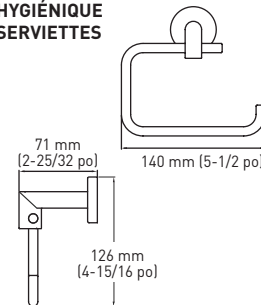

SPÉCIFICATIONS

- COMPREND LES PLAQUES DE MONTAGE* 30 mm x 30 mm (1-3/16 po x 1-3/16 po) - ACIER
- *PORTE-PAPIER HYGIÉNIQUE 37 mm x 36 mm (1-15/32 po x 1-13/32 po) - ZINC NYLON ET LES VIS PHILLIPS EN ACIER : NO 8 DE 32 mm (1-1/4 po)
- CONSTRUCTION EN ZINC MASSIF MOULÉ SOUS PRESSION (SUPPORTS)

PORTE-SERVIETTES

PORTE-SERVIETTES DOUBLE

CROCHET SIMPLE POUR PEIGNOIR

ANNEAU À SERVIETTES

PORTE-PAPIER HYGIÉNIQUE PIVOTANT

PORTE-PAPIER HYGIÉNIQUE SERVIETTES

PORTE-PAPIER HYGIÉNIQUE (INSTALLATION À GAUCHE UNIQUEMENT)

EMBALLAGE DE DÉTAIL	NICKEL SATINÉ 15	NOIR MAT 19	CHROME POLI 26	MATÉRIAU	QTÉ LA CAISSE
PORTE-SERVIETTES DE 18 po	-	02-D2810BLK	-	ZINC/ACIER	4
PORTE-SERVIETTES DE 18 po	-	02-D2818BLK	02-D2818	ZINC/ACIER	4
PORTE-SERVIETTES DE 24 po	-	02-D2824BLK	02-D2824	ZINC/ACIER	4
PORTE-SERVIETTES DE 30 po	-	-	02-D2830	ZINC/ACIER	4
PORTE-SERVIETTES DOUBLE - 24 po	-	-	02-D2824D	ZINC/ACIER	4
CROCHET SIMPLE POUR PEIGNOIR	-	02-D2801BLK	02-D2801	ZINC	4
ANNEAU À SERVIETTES	-	-	02-D2804A	ZINC/ACIER	4
PORTE-PAPIER HYGIÉNIQUE	-	02-D2848BLK	02-D2848	ZINC/ACIER	4
PORTE-PAPIER HYGIÉNIQUE/SERVIETTES	-	-	02-D2838	ZINC/ACIER	4
EMBALLAGE POUR CONSTRUCTEUR					
PORTE-SERVIETTES DE 10 po	04-SN2810	04-2810BLK	04-2810	ZINC/ACIER	10
PORTE-SERVIETTES DE 18 po	04-SN2818	04-2818BLK	04-2818	ZINC/ACIER	10
PORTE-SERVIETTES DE 24 po	04-SN2824	04-2824BLK	04-2824	ZINC/ACIER	10
PORTE-SERVIETTES DE 30 po	04-SN2830	04-2830BLK	04-2830	ZINC/ACIER	10
CROCHET SIMPLE POUR PEIGNOIR	04-SN2801	04-2801BLK	04-2801	ZINC	10
PORTE-PAPIER PIVOTANT	04-2808PSN	04-2808PBLK	04-2808P	ZINC	10
PORTE-PAPIER HYGIÉNIQUE	04-SN2848	04-2848BLK	04-2848	ZINC/ACIER	10
PORTE-PAPIER HYGIÉNIQUE/SERVIETTES	04-SN2838	04-2838BLK	04-2838	ZINC/ACIER	10
ANNEAU À SERVIETTES	04-SN2804A	04-2804BLK	04-2804A	ZINC/ACIER	10